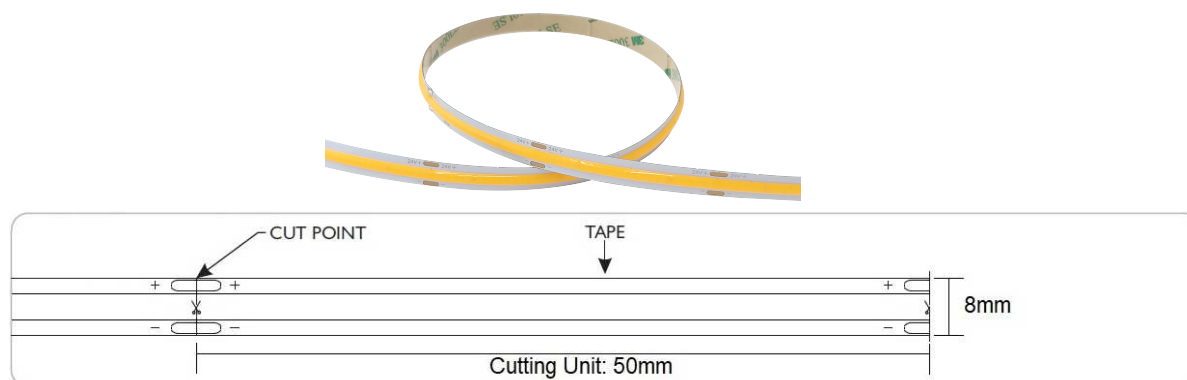

BRUKSANVISNING INSTRUCTION MANUAL LED STRIP 5M COB

namron

10,3 W/m IP20 24V

Spenning:	24V	Voltage:	24V
Effekt:	10,3 W/m	Power:	10.3 W/m
Antall LED pr meter:	480	Total LED per meter:	480
Lysstyrke:	810lm/m	Lumen:	810lm/m
Tetthetsgrad:	IP20	IP:	IP20
CRI:	90	CRI:	90
Fargetemperatur:	2700K	Color temperature:	2700K
Lysspredning:	140°	Beam angle:	140°
Kuttlengde:	50mm	Cut length:	50mm
Maks. lengde:	7m	Max. length:	7m
Dimbar:	Ja	Dimmable:	Ja
Levetid:	36.000t L70	Lifetime:	36,000t L70

LED Strip 24V 5m / LED Strip 24V 5m