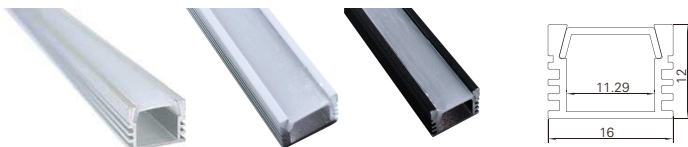

*Anbefalt LED Strip / Recommended LED strip

3234685/3220204/3220205

***3234680/3234681/3234682/3234583/3222240/
3222241/3222242/3220225/3220226**

Aluminiumsprofil med opal avdekning utenpåliggende 2m 2114 /
Aluminum profile with opal cover surface mounted 2m 2114
Inkludert 2stk endelokk & 4 stk stål fester / Include 2pcs end cap &
4pcs steel clip

3234686/3220206/3220207

***3234680/3234682/3222240/
3222241/3220225/3220226**

Aluminiumsprofil med opal avdekning
utenpåliggende 2m 1612 /Aluminum profile with opal cover surface
mounted 2m 1612
Inkludert 2stk endelokk & 4 stk stål fester / Include 2pcs end cap &
4pcs steel clip

3234687/3220208/3220209

***3234680/3234681/3234682/3222240/
3222241/3222242/3220225/3220226**

Aluminiumsprofil med opal avdekning
utenpåliggende 2m 1714 / Aluminum profile with opal cover
surface mounted 2m 1714
Inkludert 2stk endelokk & 4 stk plast fester / Include 2pcs end cap
& 4pcs plastic clip

3234688

***3234680/3222240/3222241/
3220225/3220226**

Aluminiumsprofil med opal avdekning hjørne 2m 1919 / Aluminum
profile with opal cover corner 2m 1919
Inkludert 2stk endelokk / 4 stk stål fester / Include 2pcs end cap &
4pcs steel clip

3220210

*3234680/3222240/3222241/3220225/3220226

Aluminiumsprofil hjørne 2m 1616/ Aluminium profile corner 2m 1616
Inkludert 2stk endelokk & 2stk plast fester
Include 2pcs end cap /2pcs plastic clip

3234689/3220211

***3234680/3234681/3234682/3222240/
3222241/3222242/3220225/3220226**

Aluminiumsprofil med opal avdekning innfelt 2m 2811 / Aluminum
profile with opal cover recessed 2m 2811
Inkludert 2stk endelokk / Include 2pcs end cap